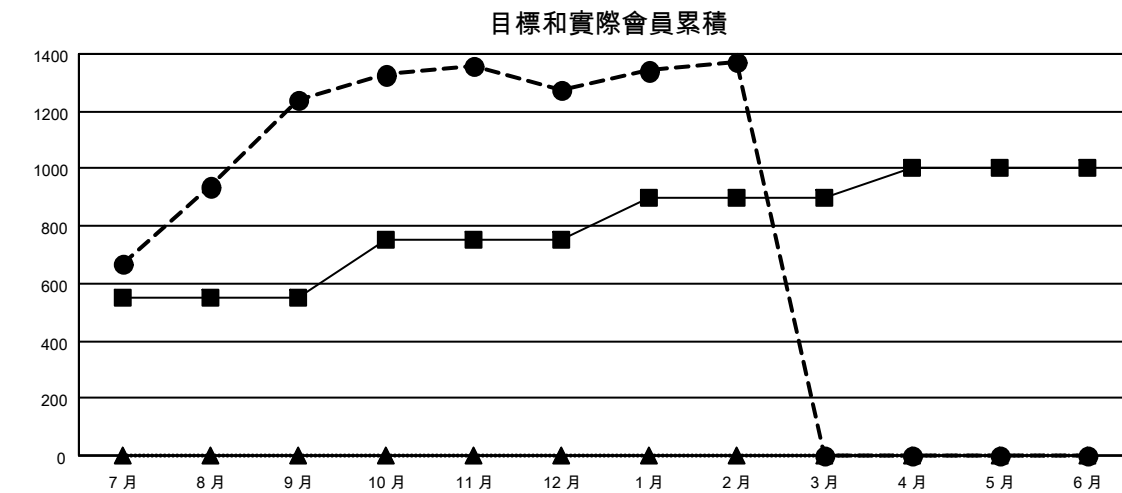

GMT MONTHLY MEMBERSHIP PROGRESS REPORT

Results as of: 2/29/2024

Multiple District 300C

LOCATION: REP OF CHINA

GMT: OPEN

GMT憲章區 5 - M

分會			
成果 2023-2024			
季	新分會目標	新會	會員流失的分會
7月/8月/9月	5	7	0
10月/11月/12月	0	0	0
1月/2月/3月	0	0	0
4月/5月/6月	0	0	0

位會員@每位須繳			
成果 2023-2024			
季	會員淨增長目標	實際會員增長數	實際退會會員 (包括轉會)
7月/8月/9月	550	1,315	47
10月/11月/12月	200	197	147
1月/2月/3月	150	161	52
4月/5月/6月	100	0	0

已取消的分會: 0	160 CLUBS OF 168 增添1位或以上的新會員 點擊這裡取得彙計會員數據	<u>性別分佈</u>	
		男	6,065 (65.94%)
<u>放棄的會員</u>		女	3,133 (34.06%)
過世	8	總計家庭單位會員數	3,064
分會已取消	0	支付減半會費的家庭會員	1,808
其他	238		
總計	246		