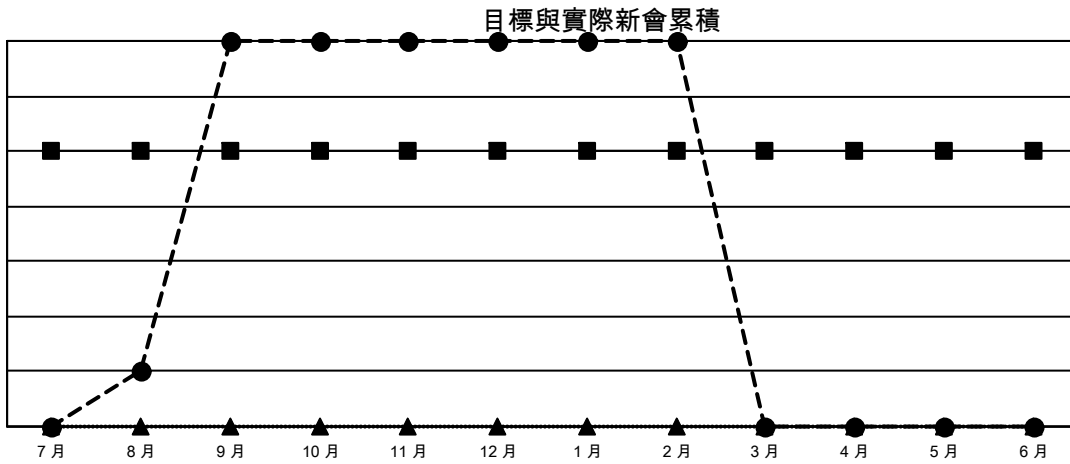

GMT MONTHLY MEMBERSHIP PROGRESS REPORT

Results as of: 2/29/2024

Multiple District 300C

LOCATION: REP OF CHINA

GMT: OPEN

GMT憲章區 5 - M

分會			
成果 2023-2024			
季	新分會目標	新會	會員流失的分會
7月/8月/9月	5	7	0
10月/11月/12月	0	0	0
1月/2月/3月	0	0	0
4月/5月/6月	0	0	0

位會員@每位須繳			
成果 2023-2024			
季	會員淨增長目標	實際會員增長數	實際退會會員 (包括轉會)
7月/8月/9月	550	1,315	47
10月/11月/12月	200	197	147
1月/2月/3月	150	161	52
4月/5月/6月	100	0	0

已取消的分會: 0	160 CLUBS OF 168 增添1位或以上的新會員 點擊這裡取得彙計會員數據	<u>性別分佈</u>	
		男	6,065 (65.94%)
<u>放棄的會員</u>		女	3,133 (34.06%)
過世	8	總計家庭單位會員數	3,064
分會已取消	0	支付減半會費的家庭會員	1,808
其他	238		
總計	246		